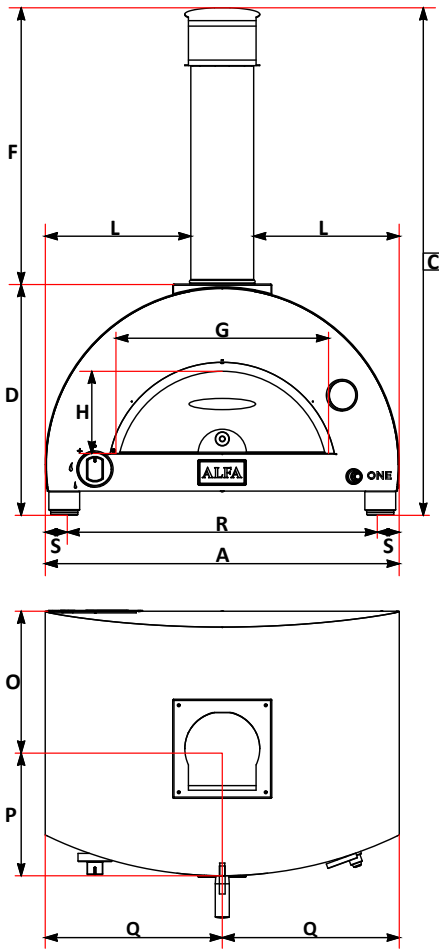

ALFA

ONE

LEGNA - WOOD

COPPER
FXONE-LRAM

conforme a UNI 10474 e EN 13229
UNI 10474 and EN 13229 compliant

CARATTERISTICHE TECNICHE - TECHNICAL DETAILS

Peso <i>Weight</i>	54 kg 119 lbs	Materiali utilizzati <i>Used material</i>	lamiera ferro. acciaio inox. fibra ceramica <i>iron sheet. stainless steel. ceramic fiber</i>
Area piano forno <i>Oven floor area</i>	0.24 m ² 2.6 ft ²	Tipo di refrattario <i>Type of refractory</i>	Tavella silico-alluminoso <i>Alumina silicate bricks</i>
Dim. piano forno <i>Oven floor dim.</i>	60 x 40 cm 23.6 x 15.7 in	Combustibile consigliato <i>Recommended fuel</i>	Ciocchi diam. Max 5 cm. potature <i>Max 1.9 In diam. logs. trimmings</i>
Minuti per scaldare <i>Heating time (min)</i>	10	Carica nominale <i>Rated charge</i>	6.9 kg/h 15.2 Lbs/h
N° pizze alla volta <i>Pizza capacity</i>	1	Tiraggio minimo <i>Minimum flue draught</i>	10 Pa
Infornata di pane <i>Bread capacity</i>	1 kg 2.2 lbs	Flusso volumetrico fumi <i>Flue smokes mass flow</i>	57.7 g/s
Temperatura massima <i>Max oven temperature</i>	500°C 1000°F	Emissioni CO al 13% O ₂ <i>CO emission at 13% O₂</i>	0.31% 3843 mg/Nm ³
Consumo medio <i>Average fuel consumption</i>	2.5 kg/h 5.5 lbs/h	Temperatura fumi <i>Smoke temperature</i>	395°C 743°F

MISURE - DIMENSIONS

A	73.2 cm 28.8 in	N	22.9 cm 9.3 in
B	55 cm 21.7 in	O	29.3 cm 11.5 in
C	105 cm 41.3 in	P	25.4 cm 10 in
D	47.7 cm 18.8 in	Q	36.6 cm 14.4 in
Ø E	13 cm 5.1 in	R	64.1 cm 25.2 in
F	57.3 cm 22.6 in	S	4.5 cm 1.8 in
G	44 cm 17.3 in	T	38.3 cm 15.1 in
H	17 cm 6.7 in	U	11.5 cm 4.5 in
L	30.1 cm 11.9 in	V	4.9 cm 1.9 in
M	18.9 cm 7.4 in	Z	64.4 cm 25.4 in