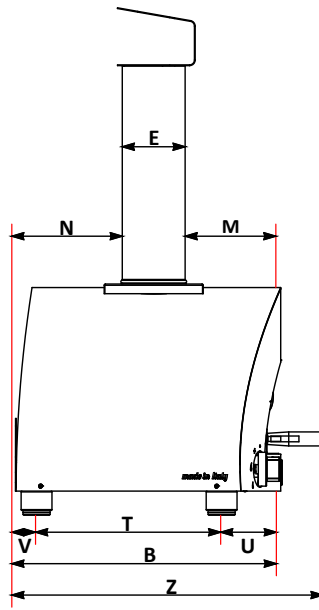

ALFA

ONE

LEGNA - WOOD

COPPER
FXONE-LRAM

conforme a UNI 10474 e EN 13229
UNI 10474 and EN 13229 compliant

CARATTERISTICHE TECNICHE - TECHNICAL DETAILS

Peso <i>Weight</i>	54 kg 119 lbs	Materiali utilizzati <i>Used material</i>	lamiera ferro. acciaio inox. fibra ceramica <i>iron sheet. stainless steel. ceramic fiber</i>
Area piano forno <i>Oven floor area</i>	0.24 m ² 2.6 ft ²	Tipo di refrattario <i>Type of refractory</i>	Tavella silico-alluminoso <i>Alumina silicate bricks</i>
Dim. piano forno <i>Oven floor dim.</i>	60 x 40 cm 23.6 x 15.7 in	Combustibile consigliato <i>Recommended fuel</i>	Ciocchi diam. Max 5 cm. potature <i>Max 1.9 In diam. logs. trimmings</i>
Minuti per scaldare <i>Heating time (min)</i>	10	Carica nominale <i>Rated charge</i>	6.9 kg/h 15.2 Lbs/h
N° pizze alla volta <i>Pizza capacity</i>	1	Tiraggio minimo <i>Minimum flue draught</i>	10 Pa
Infornata di pane <i>Bread capacity</i>	1 kg 2.2 lbs	Flusso volumetrico fumi <i>Flue smokes mass flow</i>	57.7 g/s
Temperatura massima <i>Max oven temperature</i>	500°C 1000°F	Emissioni CO al 13% O ₂ <i>CO emission at 13% O₂</i>	0.31% 3843 mg/Nm ³
Consumo medio <i>Average fuel consumption</i>	2.5 kg/h 5.5 lbs/h	Temperatura fumi <i>Smoke temperature</i>	395°C 743°F

MISURE - DIMENSIONS

A	73.2 cm 28.8 in	N	22.9 cm 9.3 in
B	55 cm 21.7 in	O	29.3 cm 11.5 in
C	105 cm 41.3 in	P	25.4 cm 10 in
D	47.7 cm 18.8 in	Q	36.6 cm 14.4 in
Ø E	13 cm 5.1 in	R	64.1 cm 25.2 in
F	57.3 cm 22.6 in	S	4.5 cm 1.8 in
G	44 cm 17.3 in	T	38.3 cm 15.1 in
H	17 cm 6.7 in	U	11.5 cm 4.5 in
L	30.1 cm 11.9 in	V	4.9 cm 1.9 in
M	18.9 cm 7.4 in	Z	64.4 cm 25.4 in