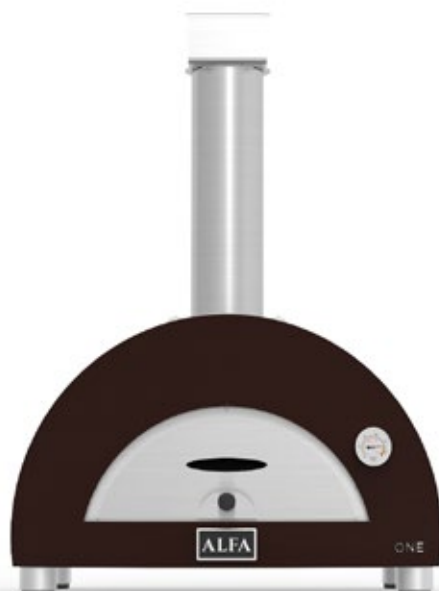

ALFA

ONE

LEGNA - WOOD

COPPER
FXONE-LRAM

conforme a UNI 10474 e EN 13229
UNI 10474 and EN 13229 compliant

CARATTERISTICHE TECNICHE - TECHNICAL DETAILS

Peso <i>Weight</i>	54 kg 119 lbs	Materiali utilizzati <i>Used material</i>	lamiera ferro. acciaio inox. fibra ceramica <i>iron sheet. stainless steel. ceramic fiber</i>
Area piano forno <i>Oven floor area</i>	0.24 m ² 2.6 ft ²	Tipo di refrattario <i>Type of refractory</i>	Tavella silico-alluminoso <i>Alumina silicate bricks</i>
Dim. piano forno <i>Oven floor dim.</i>	60 x 40 cm 23.6 x 15.7 in	Combustibile consigliato <i>Recommended fuel</i>	Ciocchi diam. Max 5 cm. potature <i>Max 1.9 In diam. logs. trimmings</i>
Minuti per scaldare <i>Heating time (min)</i>	10	Carica nominale <i>Rated charge</i>	6.9 kg/h 15.2 Lbs/h
N° pizze alla volta <i>Pizza capacity</i>	1	Tiraggio minimo <i>Minimum flue draught</i>	10 Pa
Infornata di pane <i>Bread capacity</i>	1 kg 2.2 lbs	Flusso volumetrico fumi <i>Flue smokes mass flow</i>	57.7 g/s
Temperatura massima <i>Max oven temperature</i>	500°C 1000°F	Emissioni CO al 13% O ₂ <i>CO emission at 13% O₂</i>	0.31% 3843 mg/Nm ³
Consumo medio <i>Average fuel consumption</i>	2.5 kg/h 5.5 lbs/h	Temperatura fumi <i>Smoke temperature</i>	395°C 743°F

MISURE - DIMENSIONS

A	73.2 cm 28.8 in	N	22.9 cm 9.3 in
B	55 cm 21.7 in	O	29.3 cm 11.5 in
C	105 cm 41.3 in	P	25.4 cm 10 in
D	47.7 cm 18.8 in	Q	36.6 cm 14.4 in
Ø E	13 cm 5.1 in	R	64.1 cm 25.2 in
F	57.3 cm 22.6 in	S	4.5 cm 1.8 in
G	44 cm 17.3 in	T	38.3 cm 15.1 in
H	17 cm 6.7 in	U	11.5 cm 4.5 in
L	30.1 cm 11.9 in	V	4.9 cm 1.9 in
M	18.9 cm 7.4 in	Z	64.4 cm 25.4 in